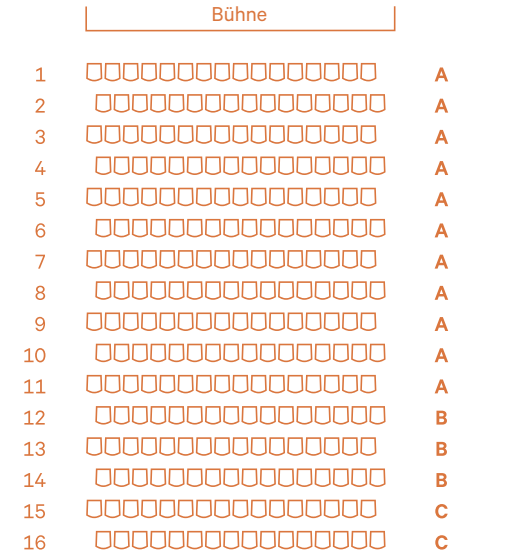

Ticketpreise

In der Saison 2021/22 wird es 8 Konzerte geben. Sie haben die Wahl zwischen Einzeltickets, einem Wahlabonnement für vier Konzerte und dem Abonnement für die gesamte Nahklang-Reihe.

Preisgruppe	Ticket	Wahl-Abo	Saison-Abo
A	45,00 €	140,00 €	230,00 €
B	40,00 €	120,00 €	200,00 €
C	30,00 €	100,00 €	170,00 €
D	20,00 €	60,00 €	120,00 €
E	10,00 €		

Saalplan
Galerie

Parkett

Tribüne